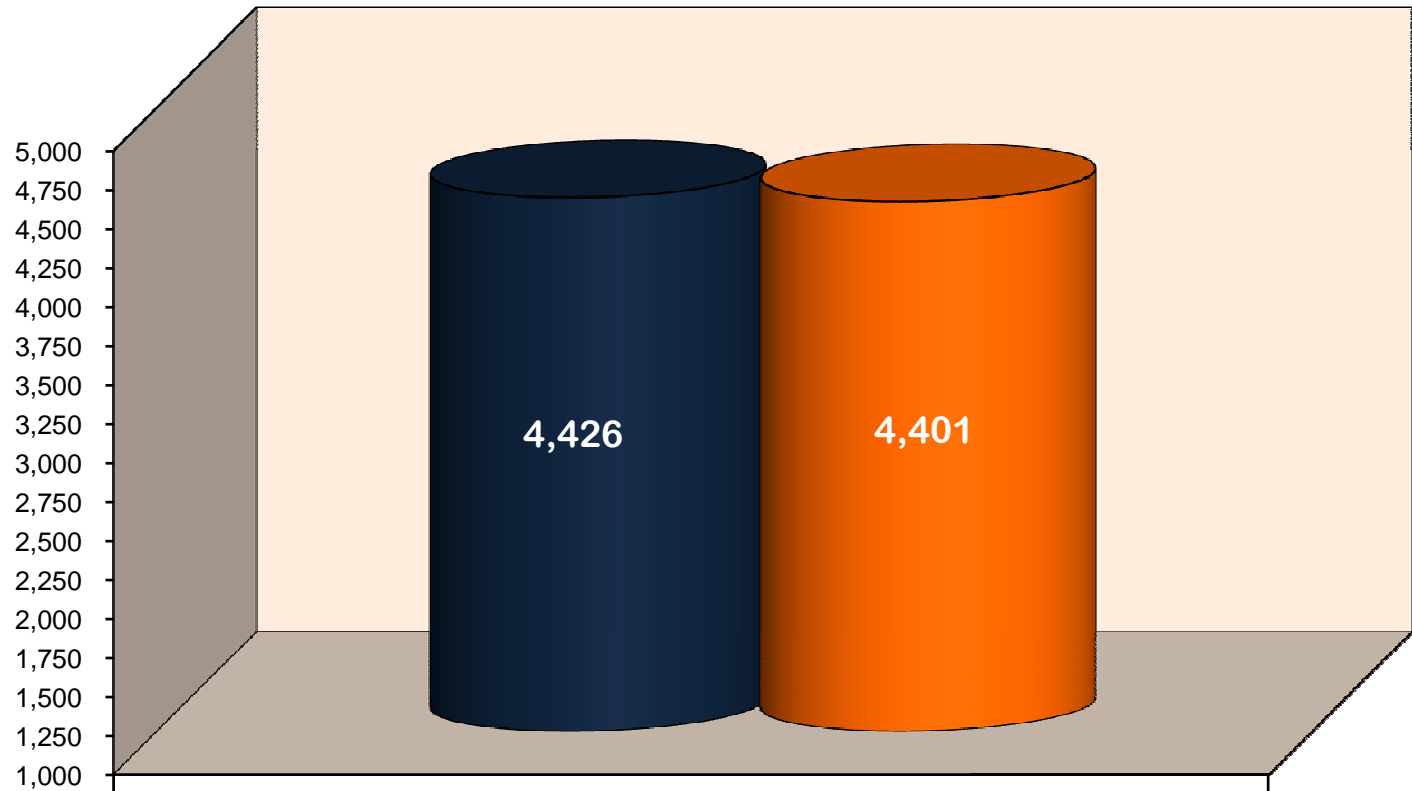

**Total De Querellas Informales
Sometidas a Oficina de Análisis de Querellas
Presentadas y Resueltas
Enero a Junio 2010**

	Querellas Presentadas y Resueltas
■ TOTAL QUERELLAS	4,426
■ QUERELLAS RESUELTAS	4,401

El Total de Querellas a Junio de 2010 fue de **4,426**