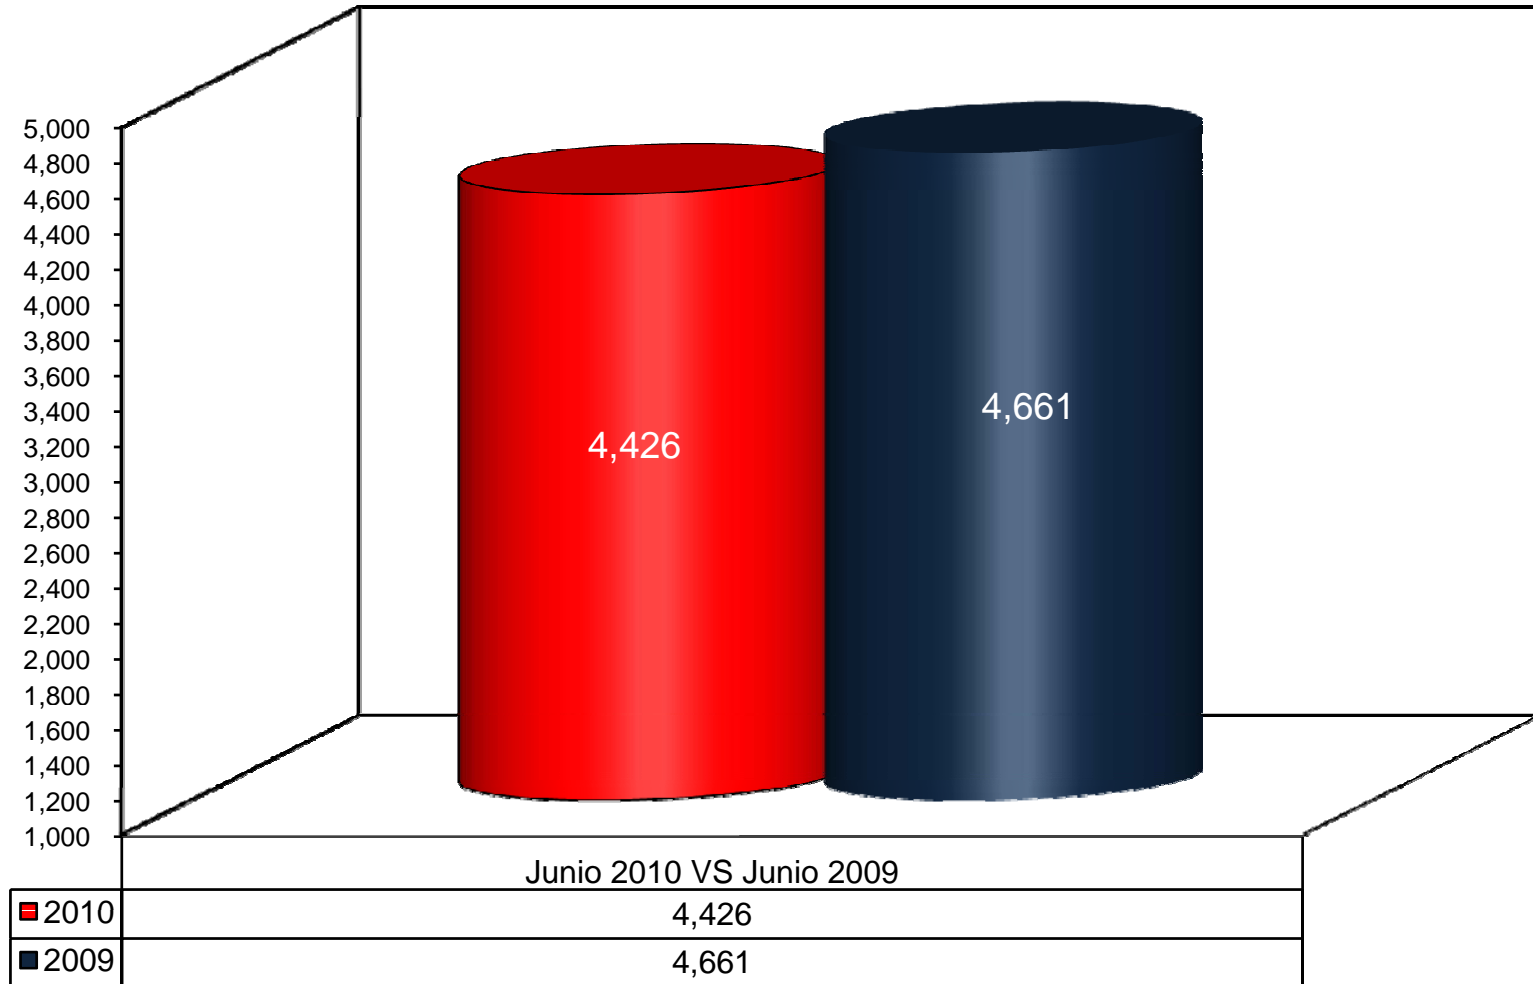

**Total De Querellas Informales
Sometidas a Oficina de Análisis de Querellas
Presentadas y Resueltas
Enero a Junio 2010**

	Querellas Presentadas y Resueltas
■ TOTAL QUERELLAS	4,426
■ QUERELLAS RESUELTAS	4,401

**Total De Querellas Informales
Sometidas a Oficina de Análisis de Querellas
Junio 2010 VS Junio 2009**

**Total Tipo de Querella
Oficina de Análisis de Querellas
A Junio de 2010**

Querellas Procesadas
 Por Oficina de Querellas y Servicio al Cliente
 Enero - Junio 2010

El Total de Querellas a Junio de 2010 fue de **4,426**