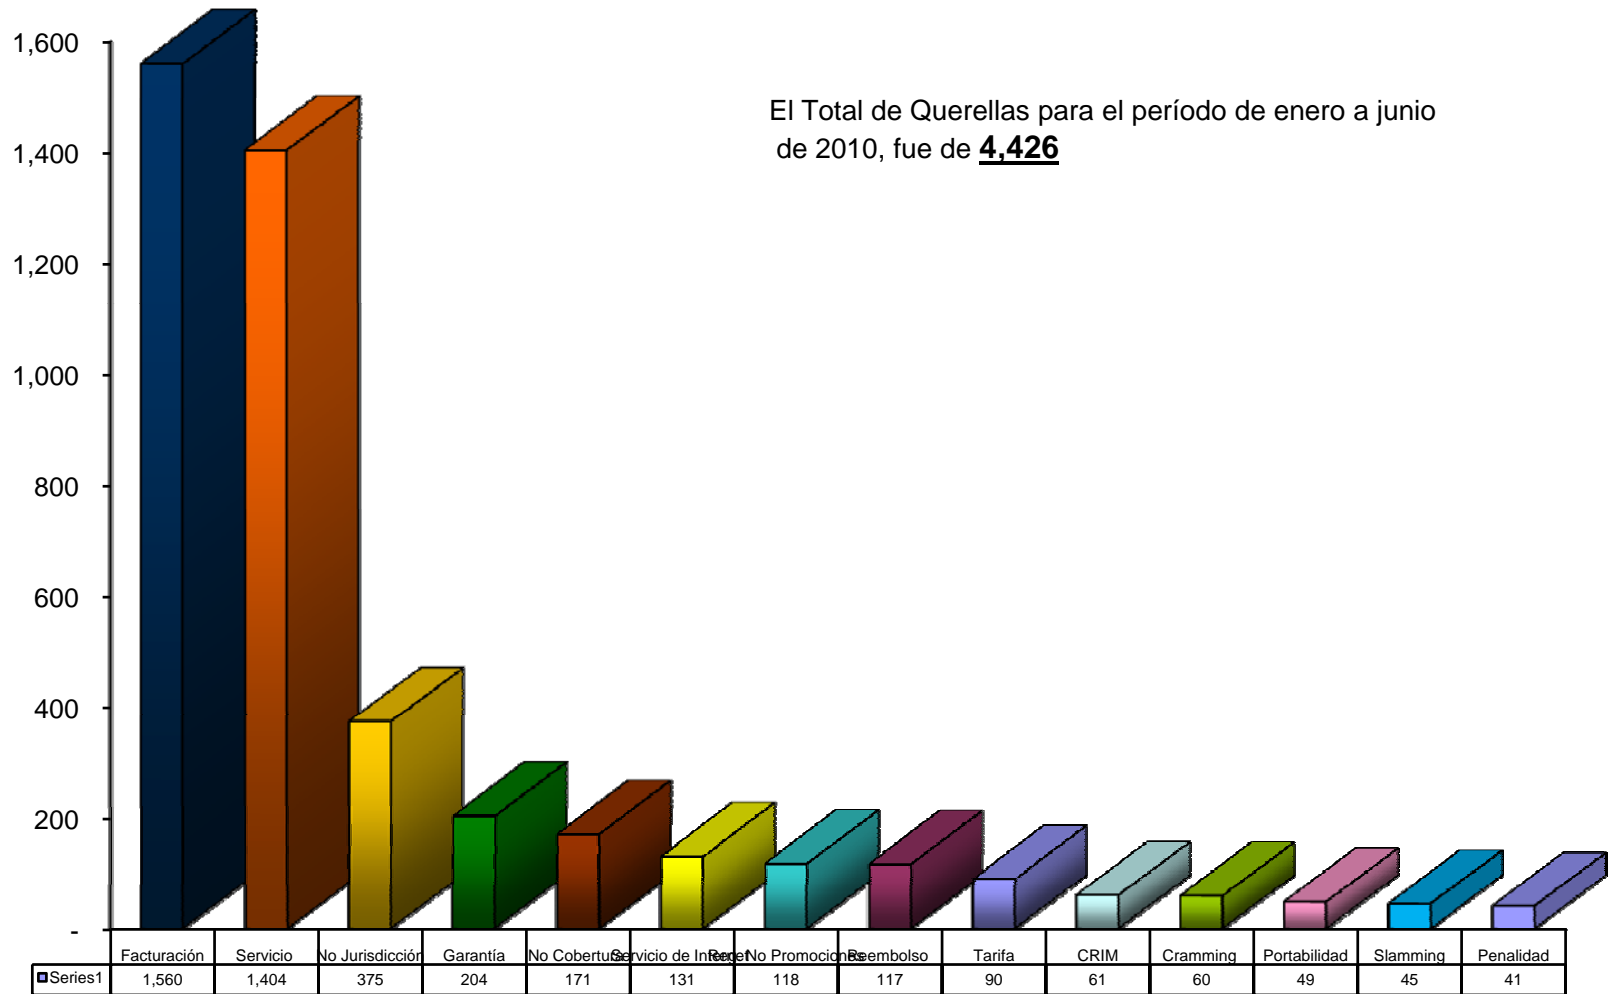

**Total De Querellas Informales
Sometidas a Oficina de Análisis de Querellas
Presentadas y Resueltas
Enero a Junio 2010**

	Querellas Presentadas y Resueltas
■ TOTAL QUERELLAS	4,426
■ QUERELLAS RESUELTAS	4,401

**Total De Querellas Informales
Sometidas a Oficina de Análisis de Querellas
Junio 2010 VS Junio 2009**

**Total Tipo de Querella
Oficina de Análisis de Querellas
A Junio de 2010**

Querellas Procesadas
 Por Oficina de Querellas y Servicio al Cliente
 Enero - Junio 2010

El Total de Querellas a Junio de 2010 fue de **4,426**